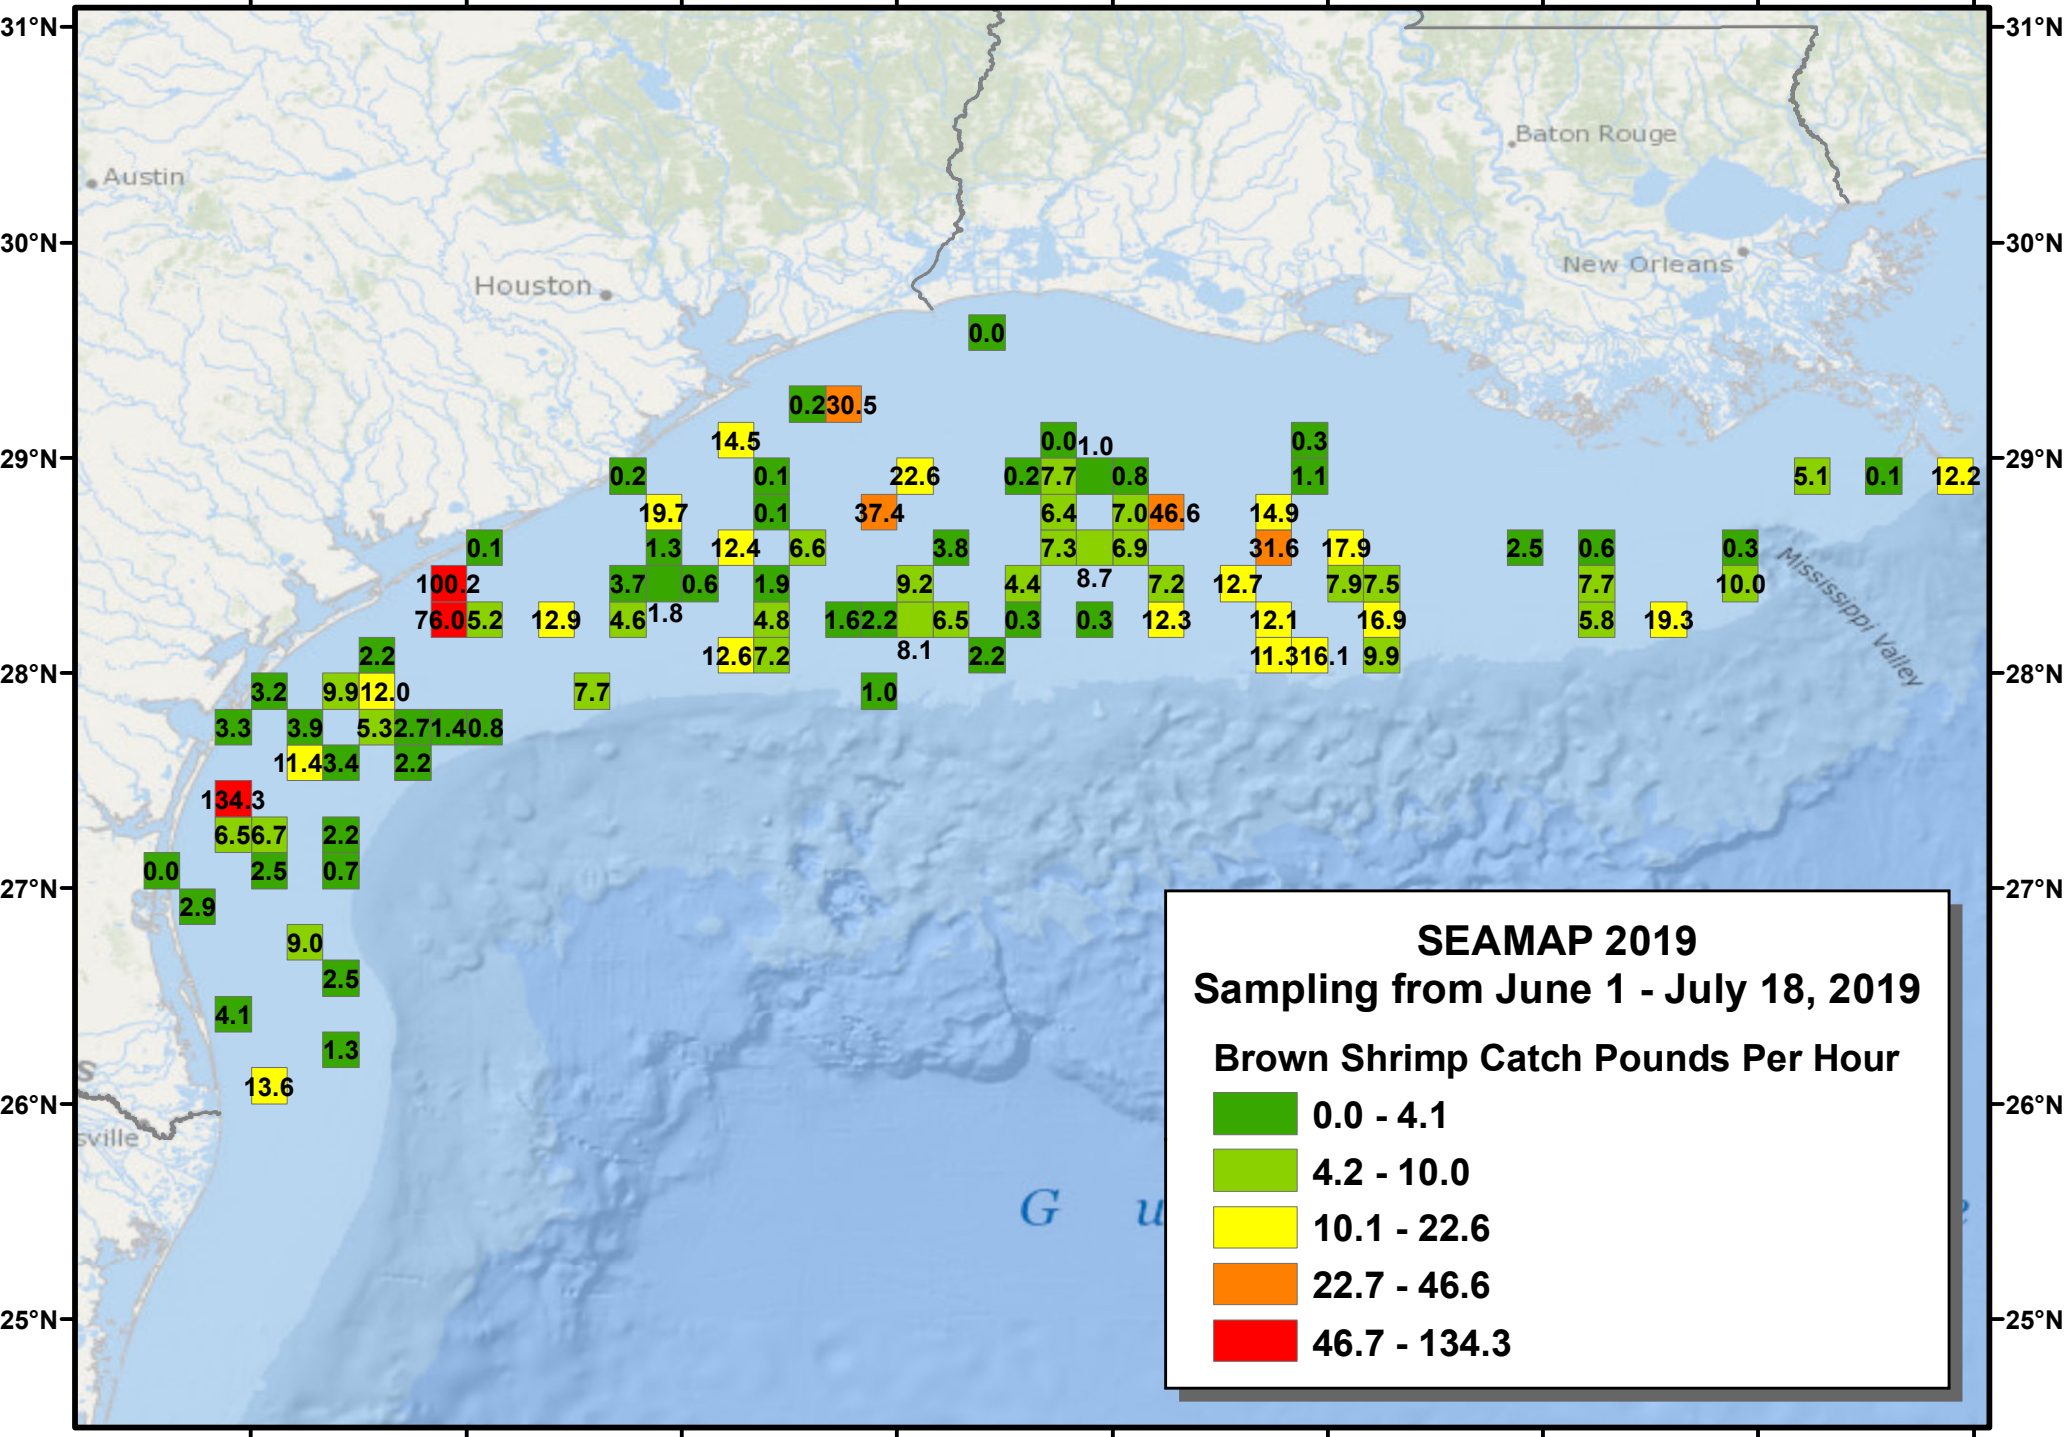

97°W 96°W 95°W 94°W 93°W 92°W 91°W 90°W 89°W

97°W 96°W 95°W 94°W 93°W 92°W 91°W 90°W 89°W

97°W 96°W 95°W 94°W 93°W 92°W 91°W 90°W 89°W

97°W 96°W 95°W 94°W 93°W 92°W 91°W 90°W 89°W

97°W

96°W

95°W

94°W

Baton Rouge

New Orleans

Houston

Austin

Mississippi Valley

Gulf of Mexico

San Antonio

San Antonio

San Antonio

San Antonio

San Antonio

San Antonio

Station ID	Catch Count (per pound)
14	5 - 15
16	16 - 29
18	16 - 29
19	16 - 29
20	16 - 29
25	16 - 29
28	16 - 29
29	16 - 29
31	30 - 50
32	30 - 50
33	30 - 50
46	30 - 50
50	30 - 50
200	92 - 200