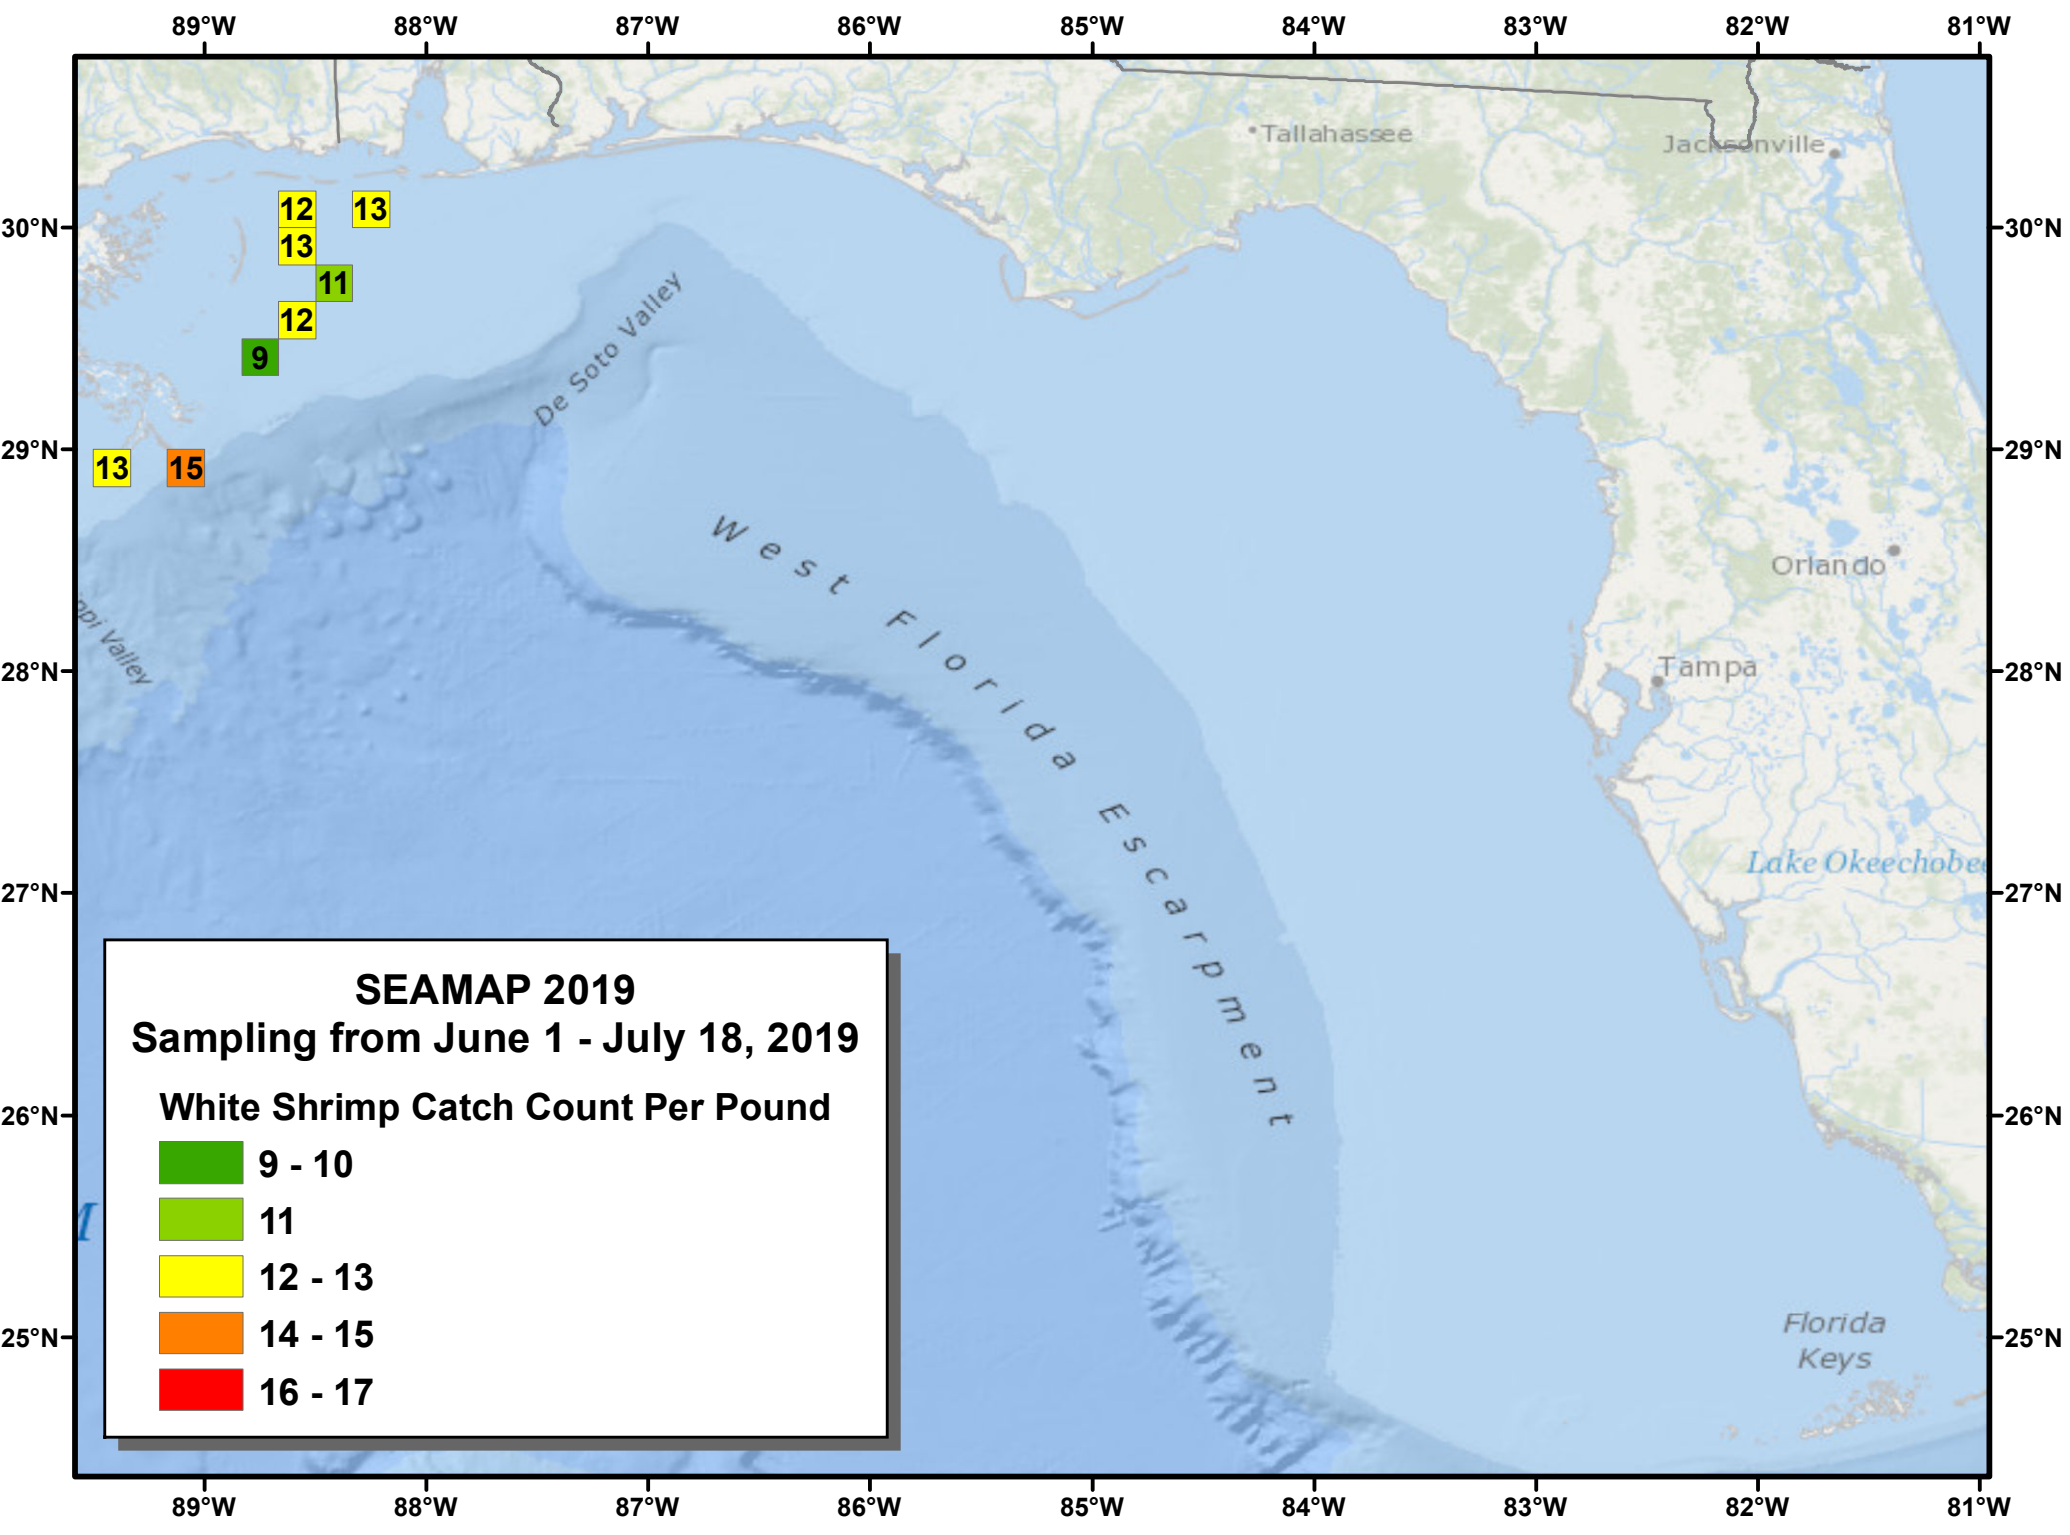

12
13
11
12
9

13

15

13