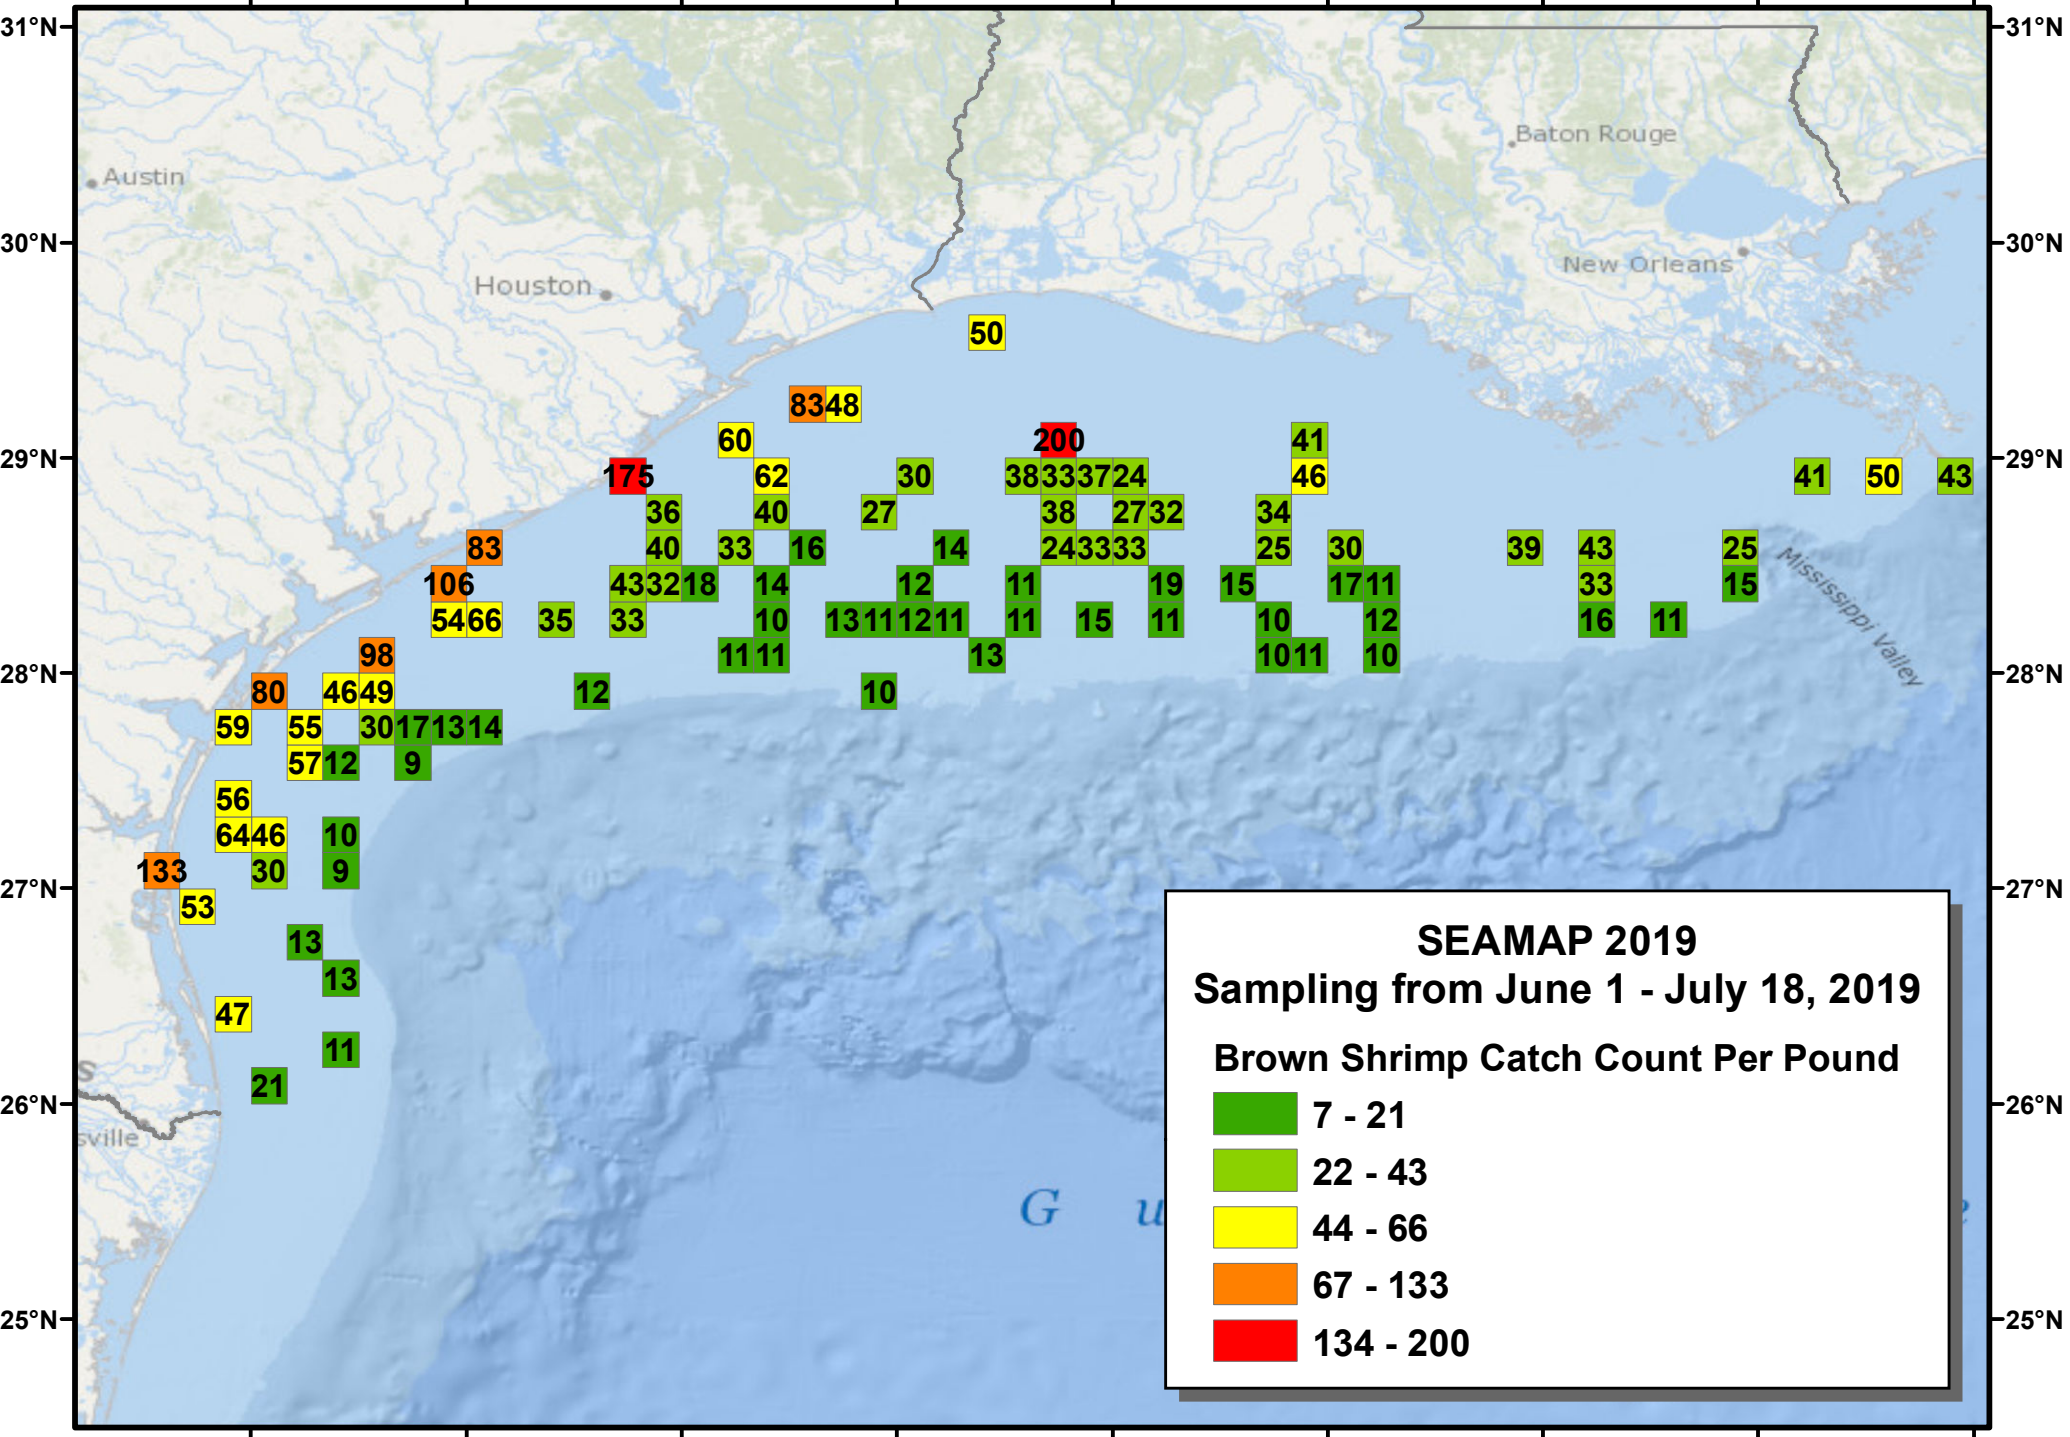

97°W 96°W 95°W 94°W 93°W 92°W 91°W 90°W 89°W

97°W 96°W 95°W 94°W 93°W 92°W 91°W 90°W 89°W

97°W 96°W 95°W 94°W 93°W 92°W 91°W 90°W 89°W

97°W 96°W 95°W 94°W 93°W 92°W 91°W 90°W 89°W

97°W

96°W

95°W

94°W

San Antonio

San Antonio

San Antonio

San Antonio

Station ID	Catch Count (per pound)
14	5 - 15
16	16 - 29
18	16 - 29
19	16 - 29
20	16 - 29
25	16 - 29
28	16 - 29
29	16 - 29
31	30 - 50
32	30 - 50
33	30 - 50
46	30 - 50
50	30 - 50
200	92 - 200